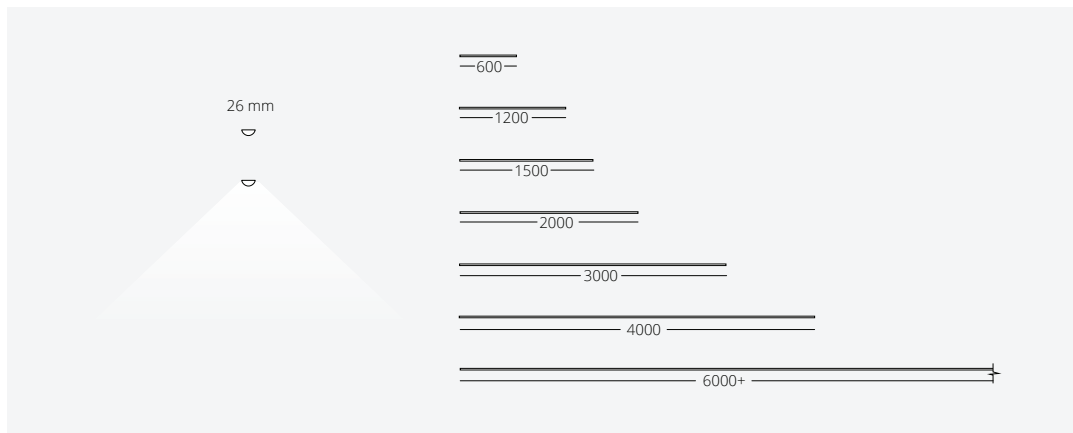

MÅLSKITSE

TEKNISKE SPECIFIKATIONER

SPÆNDING INPUT	230 V_{ac}	MULIGHED FOR SLØJFNING	Ja, som tilbehør
MAC ADAM	3	MONTAGETYPE	Indbygning / Loft / Væg
LEVETID - LED (L80 / B50) Ta=25°C	100.000 t	OPTIK	Opal, kan opgraderes til mikroprismatisk der dækker hele armaturkassen
LEVETID - DRIVER Ta=25°C	100.000	LÆKSTRØM	Se datablad for driver
GARANTI	5 ÅR	EFFEKTIV DRIVER	Se datablad for driver
KLASSE	2	STARTSTRØM	Se datablad for driver

LYS SPECIFIKATIONER

LED SPREDNINGSVINKEL	120°	TILBEHØR	Mikroprismatisk afskærmning
RA	82	EFFEKTIVITET *	151,3 lm/w
FLICKER	< 10%	* Faktisk lm/watt ud af armatur vil afhænge af armaturkassen som løsningen indbygges i