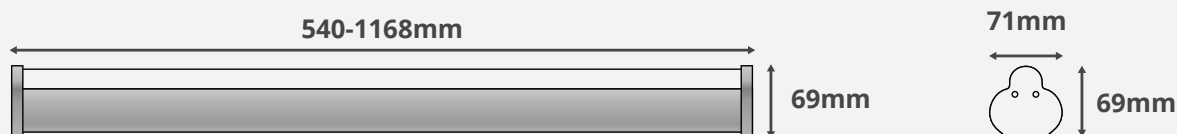

MULTIFUNKTIONELT ARMATUR

Ocean er et multifunktionelt armatur, som både kan påbygges, nedhænges og væghænges som f.eks. toiletarmatur.

Ocean bliver produceret med minimum 75% genanvendt aluminium, hvilket betyder at der benyttes langt færre ressourcer end konventionel produktion, hvilket giver en energibesparelse på hele 95% i forhold til virgin aluminium. Armaturet er samtidig designet for adskillelse.

MÅLSKITSE

TEKNISKE SPECIFIKATIONER

SPÆNDING INPUT	230 V _{ac}
MAC ADAM	3
LEVETID - LED (L80 / B50) Ta=25°C	100.000 t
LEVETID - DRIVER Ta=25°C	100.000 t
GARANTI	5 ÅR
KLASSE	1

MULIGHED FOR SLØJFNING	NEJ
MONTAGETYPE	PÅBYG, NEDHÆNGT
LÆKSTRØM	Se datablad for driver
EFFEKT TAB DRIVER	Se datablad for driver
STARTSTRØM	Se datablad for driver

LYS SPECIFIKATIONER

EFFEKTIVITET	> 131lm/W
RA (CRI)	> 80
FLICKER	< 10%

OPTIK	MIKROPRISMATISK
IP KLASSE	42

Ocean

VARIANTER

BETEGNELSE	MAX LUMEN	ARTIKELNR.
Ocean v1 830 L1200 mm Dali 36W - Alu	4730.4	FLK-0101561
Ocean v1 830 L1200 mm On/Off 23W - Alu	3022.2	FLK-0101565
Ocean v1 830 L600 mm DALI 21W - Alu	2772	FLK-0101562
Ocean v1 830 L600 mm Wireless 36W - Wireophæng - M. tilled - M. W. ophæng	4752	FLK-0101569
Ocean v1 840 L1200 mm Dali 36W - Alu	4730.4	FLK-0101500
Ocean v1 840 L1200 mm On/Off 23W - Alu	3022.2	FLK-0101564
Ocean v1 840 L1200 mm Wireless 36W - Wireophæng - M. tilled - M. W. ophæng	4730.4	FLK-0101560
Ocean v1 840 L1500 mm Wireless 36W - Wireophæng - M. tilled - M. W. ophæng	4730.4	FLK-0101517
Ocean v1 840 L600 mm DALI 21W - Alu	2772	FLK-0101567
Ocean v1 840 L600 mm on/off 13W - Alu	1314	FLK-0101566
Ocean v1 840 L600 Wireless 36W - Wireophæng - M. tilled - M. W. ophæng	4752	FLK-0101563