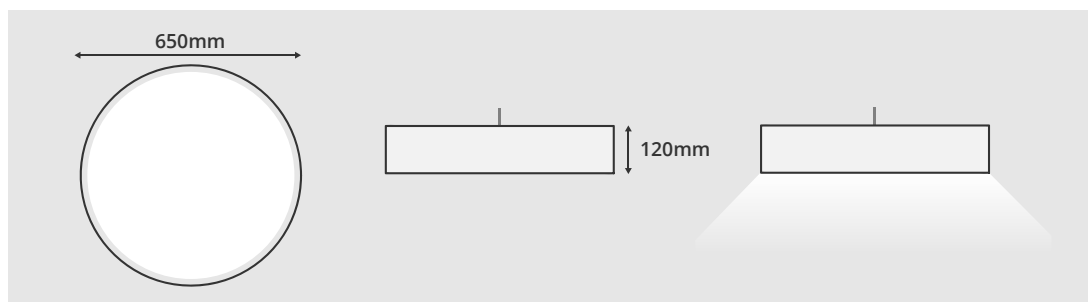

KLASSISK & ELEMENTÆR

Dette armatur er høstet fra Mærskes hovedkontor på Esplanaden i København. Det kan enten monteres nedhængt eller påbygget og ombygget med den nyeste LED teknologi. Armaturet kan leveres rått eller i original hvid. Passer perfekt ind til mødelokaler, receptioner og event steder.

MÅLSKITSE

VARIANTER

BETEGNELSE	WATT RA - KELVIN	STYRING	OVERFLADE	ARTIKELNR.
Plafond ø650	36W 830	DALI	Rå patina	FLX-0101498
Plafond ø650	36W 830	WIRELESS	Rå patina	FLX-0101504

TEKNISKE SPECIFIKATIONER

SPÆNDING INPUT	230 V _{dc}
MAC ADAM	3
LEVETID - LED (L80 / B10) Ta=25°C	60.000 t
LEVETID - DRIVER Ta=25°C	100.000 t
GARANTI	5 ÅR
KLASSE	2
MULIGHED FOR SLØJFNING	JÅ
MONTAGETYPE	Monteret på loft eller nedhængt (nedhæng er ekstra tilbehør)

LYS SPECIFIKATIONER

LED EFFEKTIVITET	200lm/W
LED SPREDNINGSVINKEL	120°
RA	> 80
FLICKER	< 10%
DIFFUSER	Mikroprismatisk/opal