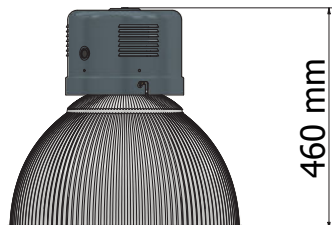

MÅLSKITSE

TEKNISKE SPECIFIKATIONER

SPÆNDING INPUT	230 V_{dc}
MAC ADAM	3
LEVETID - LED (L80 / B10) Ta=25°C	60.000 t
LEVETID - DRIVER Ta=25°C	100.000 t
GARANTI	5 ÅR
SYSTEMEFFEKT	42W (Dali)
KLASSE	2
MULIGHED FOR SLØJFNING	Ja, som tilbehør
MONTAGETYPE	Nedhængt
LYSSTYRING	Dali

LYS SPECIFIKATIONER

LED EFFEKTIVITET	200lm/W
MAX WATT	65W
MAX LUMEN	7680lm
KELVIN	4000K
LED SPREDNINGSVINKEL	120°
RA	> 80
FLICKER	< 10%
Diffuser	Opal

Varianter

Lysstyring kan også fåes med HCL 1800-6500K, 3000K, samt mikroprismatisk diffuser