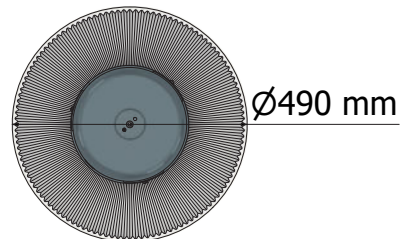

MÅLSKITSE

TEKNISKE SPECIFIKATIONER

SPÆNDING INPUT	230 V_{dc}
MAC ADAM	3
LEVETID - LED (L80 / B10) Ta=25°C	60.000 t
LEVETID - DRIVER Ta=25°C	100.000 t
GARANTI	5 ÅR
SYSTEMEFFEKT	42W (Dali)
KLASSE	2
MULIGHED FOR SLØJFNING	Ja, som tilbehør
MONTAGETYPE	Nedhængt
LYSSTYRING	Dali

LYS SPECIFIKATIONER

LED EFFEKTIVITET	200lm/W
MAX WATT	65W
MAX LUMEN	7680lm
KELVIN	4000K
LED SPREDNINGSVINKEL	120°
RA	> 80
FLICKER	< 10%
Diffuser	Opal

Varianter

Lysstyring kan også fåes med HCL 1800-6500K, 3000K, samt mikroprismatisk diffuser